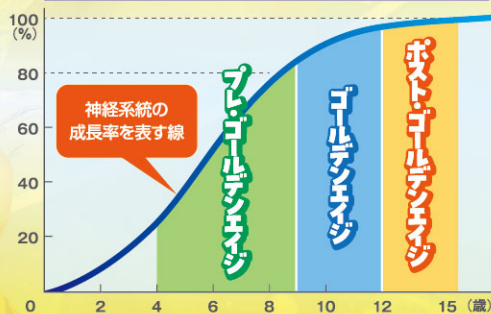

新学期はスウインのプールで!

みんな
泳ぎに
集まれ!

LET'S TRY
SWIMMING!

子どもたちの心身の発達が加速する黄金の期間

GOLDEN AGE

～ゴールデンエイジ～

スイミングは、子どもたちの爆発的な成長を促すことができるスポーツです!

成熟期までの発育量を100%とした割合

プレ・ゴールデンエイジ 3~8歳頃

- ・神経系の発達が最も活発な時期
- ・基礎的な運動能力を習得できる!
- ・多様な運動経験が重要になります!

ゴールデンエイジ 9~12歳頃

- ・運動能力が飛躍的に向上する時期
- ・専門的なスポーツの基礎習得に最適!
- ・体幹やバランス感覚育成が大切です

ポスト・ゴールデンエイジ 13~15歳頃

- ・身体が成熟し、成長が安定する時期
- ・心肺機能の発達でスタミナが向上!
- ・個々の体質に適した運動が必要です