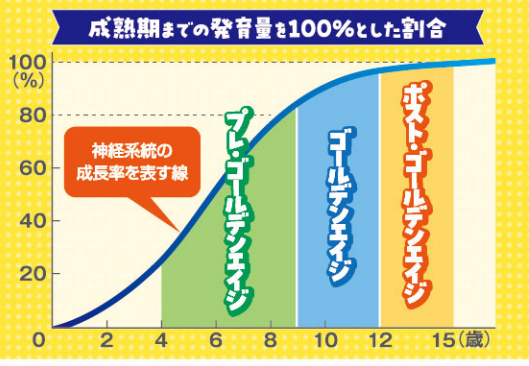

スイミングで  
グーンと  
強くなる!

たくさん  
チャレンジ  
しよう!

効率よく  
またえる  
全身運動!

泳法を  
覚えよう!

「スイミング」も「からだ」も急成長!

<リニューアル>  
5周年記念キャンペーン!

**入会金**  
通常料金 7,700円

**初月  
会費**

**入会管理  
手数料**  
通常料金 3,300円  
※入会時のみ

**0**円

プレゼント

お子さまには  
**水泳用品一式  
プレゼント!**

大人の方には  
**水素水利用  
1ヶ月無料**

キャンペーン締切 **4/28(月)受付まで**

※6ヶ月以内に退会された場合は、キャンペーン対象外となり、全額をお支払いいただけます。  
※本キャンペーンは他キャンペーンとの併用はできません。※掲載の金額は、全て税込表示となっております。

子どもたちの心身の発達が加速する黄金の期間  
**GOLDEN AGE**

「**ゴールデンエイジ**」  
スイミングは、**爆発的な成長を  
促すことができるスポーツです!**

**3-6歳頃** **プレ・ゴールデンエイジ**  
・神経系の発達が最も活発な時期  
・基礎的な運動能力を習得できる!  
・多様な運動経験が重要になります!

**6-12歳頃** **ゴールデンエイジ**  
・運動能力が飛躍的に向上する時期  
・専門的なスポーツの基礎習得に最適!  
・体幹やバランス感覚育成が大切です

**12-15歳頃** **ポスト・ゴールデンエイジ**  
・身体が成熟し、成長が安定する時期  
・心肺機能の発達でスタミナが向上!  
・個々の体質に適した運動が必要です

どこよりも自信があります。違いを感じてください! スウィンの水と指導力!!

**win スウィン越谷スイミングスクール**

お申し込み  
お問い合わせ **TEL.048-979-2288**

〒343-0045 越谷市下間久里384-1 【休館日】 祝日 および当クラブの指定日