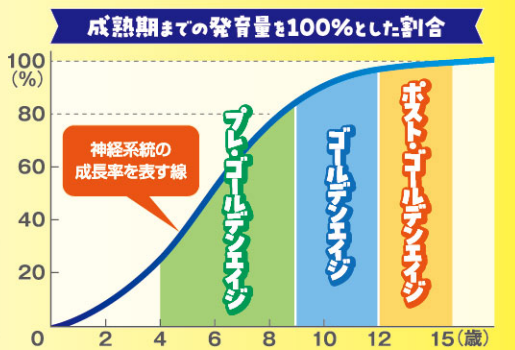

スイミングは
習い事人気No.1♪

入会応援 キャンペーン! 実施中

特典をお見逃しなく!

ALL無料!

入会金 通常料金 7,700円

&
入会管理手数料
通常料金 3,300円 ※入会時のみ

&
初月会費

0円

お子さまには
水泳用品一式

夏突き進め!!

学校水泳対策は、スウィン美園で!!

キャンペーン締切 **7/21(火)受付まで**

※6ヶ月以内に退会された場合は、キャンペーン対象外となり、全額をお支払いいただきます。
※掲載の金額は、全て税込表示となっております。※本キャンペーンは他キャンペーンとの併用はできません。

GOLDEN AGE

子どもたちの心身の発達が加速する黄金の期間

「ゴールデンエイジ」

スイミングは、爆発的な成長を促すことができるスポーツです!

プレ・ゴールデンエイジ 3~8歳頃
・神経系の発達が最も活発な時期
・基礎的な運動能力を習得できる!
・多様な運動経験が重要になります!

ゴールデンエイジ 9~12歳頃
・運動能力が飛躍的に向上する時期
・専門的なスポーツの基礎習得に最適!
・体幹やバランス感覚育成が大切です

ポスト・ゴールデンエイジ 13~15歳頃
・身体が成熟し、成長が安定する時期
・心肺機能の発達でスタミナが向上!
・個々の体質に適した運動が必要です