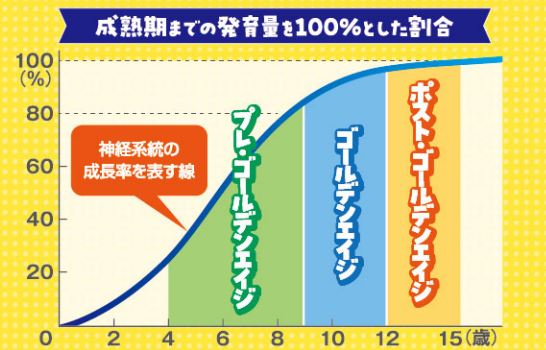

入会金
通常料金 7,700円

初月
会費

入会管理
手数料
通常料金 3,300円
※入会時のみ

0円

水泳用品一式
プレゼント!

新規入会でもれなく
プレゼント!

本キャンペーンの適用は、
アクティブ・プラスへの
ご加入が条件となります。

《会員サポート》アクティブ・プラス 月額 550円 で嬉しいサービス! スクール内での物販商品5%OFF 福利厚生サービス 進級することで水泳帽子プレゼント! 詳細はスクールへお問い合わせください。

キャンペーン締切 4/28(月)受付まで

※6ヶ月以内に退会された場合は、キャンペーン対象外となり、全額をお支払いいただきます。
※アクティブ・プラスは6ヶ月加入が条件です。※掲載の金額は、全て税込表示となっております。
※本キャンペーンは他キャンペーンとの併用はできません。

子どもたちの心身の発達が加速する黄金の期間
GOLDEN AGE

「ゴールデンエイジ」
スイミングは、爆発的な成長を
促すことができるスポーツです!

プレ・ゴールデンエイジ
8歳3歳頃
・神経系の発達が最も活発な時期
・基礎的な運動能力を習得できる!
・多様な運動経験が重要になります!

ゴールデンエイジ
12歳9歳頃
・運動能力が飛躍的に向上する時期
・専門的なスポーツの基礎習得に最適!
・体幹やバランス感覚育成が大切です

ポスト・ゴールデンエイジ
15歳13歳頃
・身体が成熟し、成長が安定する時期
・心肺機能の発達でスタミナが向上!
・個々の体質に適した運動が必要です