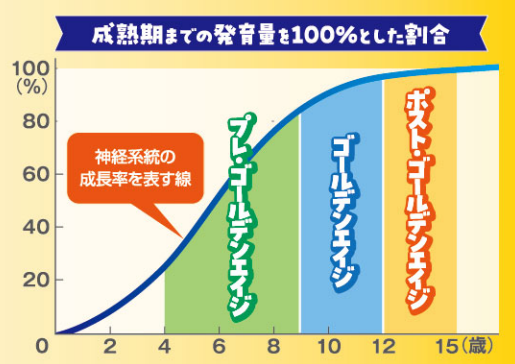

泳げる喜び、体感しよう！

新学年応援!

春の大会 新キャンペーン!

spring campaign

入会金
通常料金 7,700円

初月会費

**入会管理
手数料**
通常料金 3,300円
※入会時のみ

0円

お子さまには

水泳用品一式
プレゼント!

大人の方には
水素水利用
1ヶ月無料

キャンペーン締切 **3/28(金)受付まで**

※6ヶ月以内に退会された場合は、キャンペーン対象外となり、全額をお支払いいただきます。
※本キャンペーンは他キャンペーンとの併用はできません。※掲載の金額は、全て税込表示となっております。

GOLDEN AGE

子どもたちの心身の発達が加速する黄金の期間

「ゴールデンエイジ」

スイミングは、爆発的な成長を促すことができるスポーツです!

プレ・ゴールデンエイジ
83歳頃
神経系の発達が最も活発な時期
基礎的な運動能力を習得できる!
多様な運動経験が重要になります!

ゴールデンエイジ
129歳頃
運動能力が飛躍的に向上する時期
専門的なスポーツの基礎習得に最適!
体幹やバランス感覚育成が大切です

ポスト・ゴールデンエイジ
1513歳頃
身体が成熟し、成長が安定する時期
心肺機能の発達でスタミナが向上!
個々の体質に適した運動が必要です